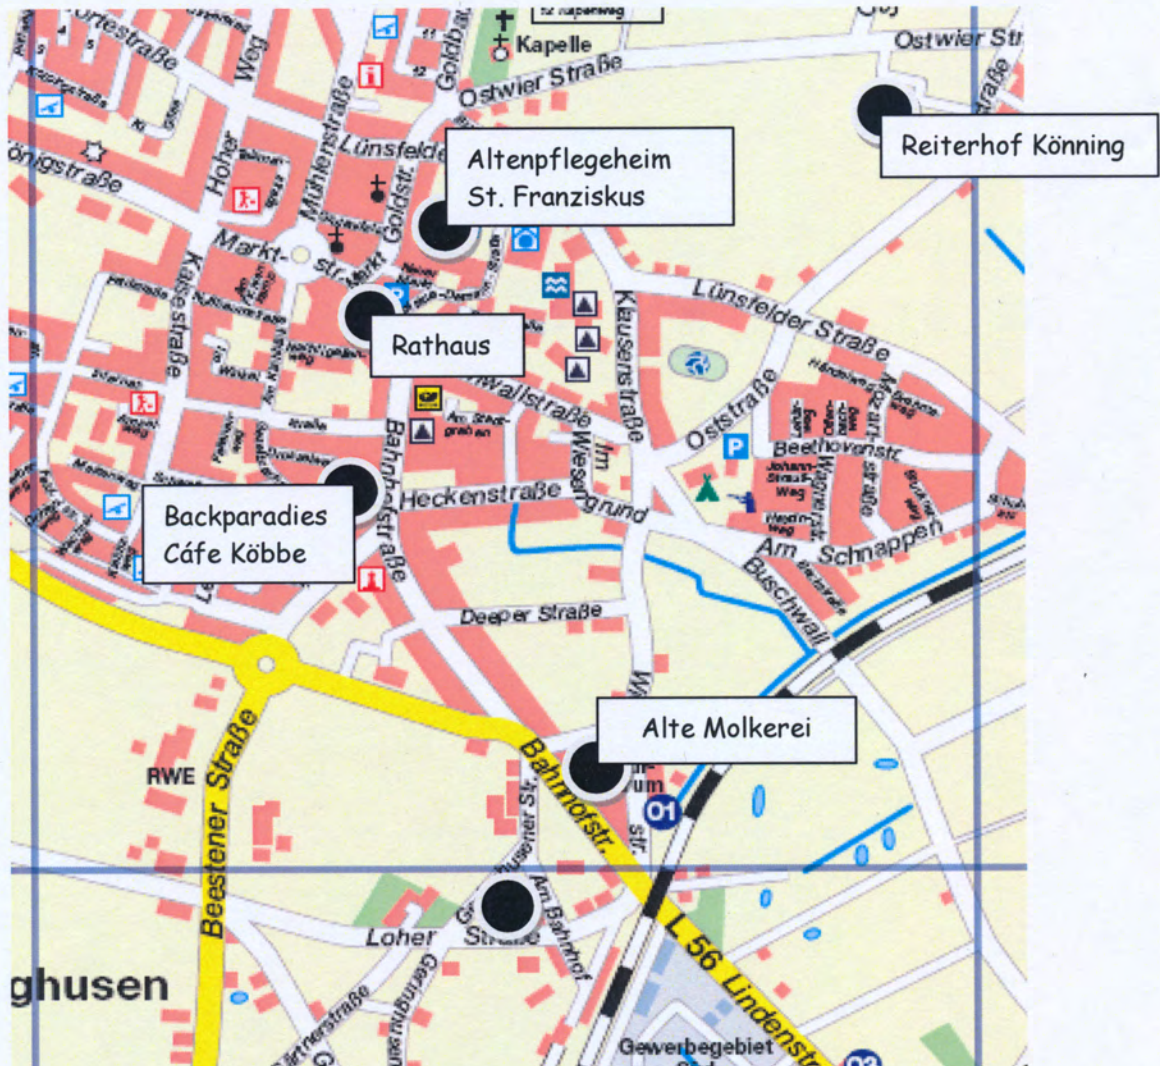

## Übersicht Ausstellungsorte - Ortsplan

Eröffnung am 16. Mai 2016 um 12.00 Uhr  
im Garten des Heimathauses Freren

### Möglichkeit zur Besichtigung an den Ausstellungsorten:

Alte Molkerei	auf Anfrage
Reiterhof Köning	geöffnet
Café Köbbe	geöffnet
Rathaus	auf Anfrage
Altenpflegeheim	ab 14.00 Uhr geöffnet