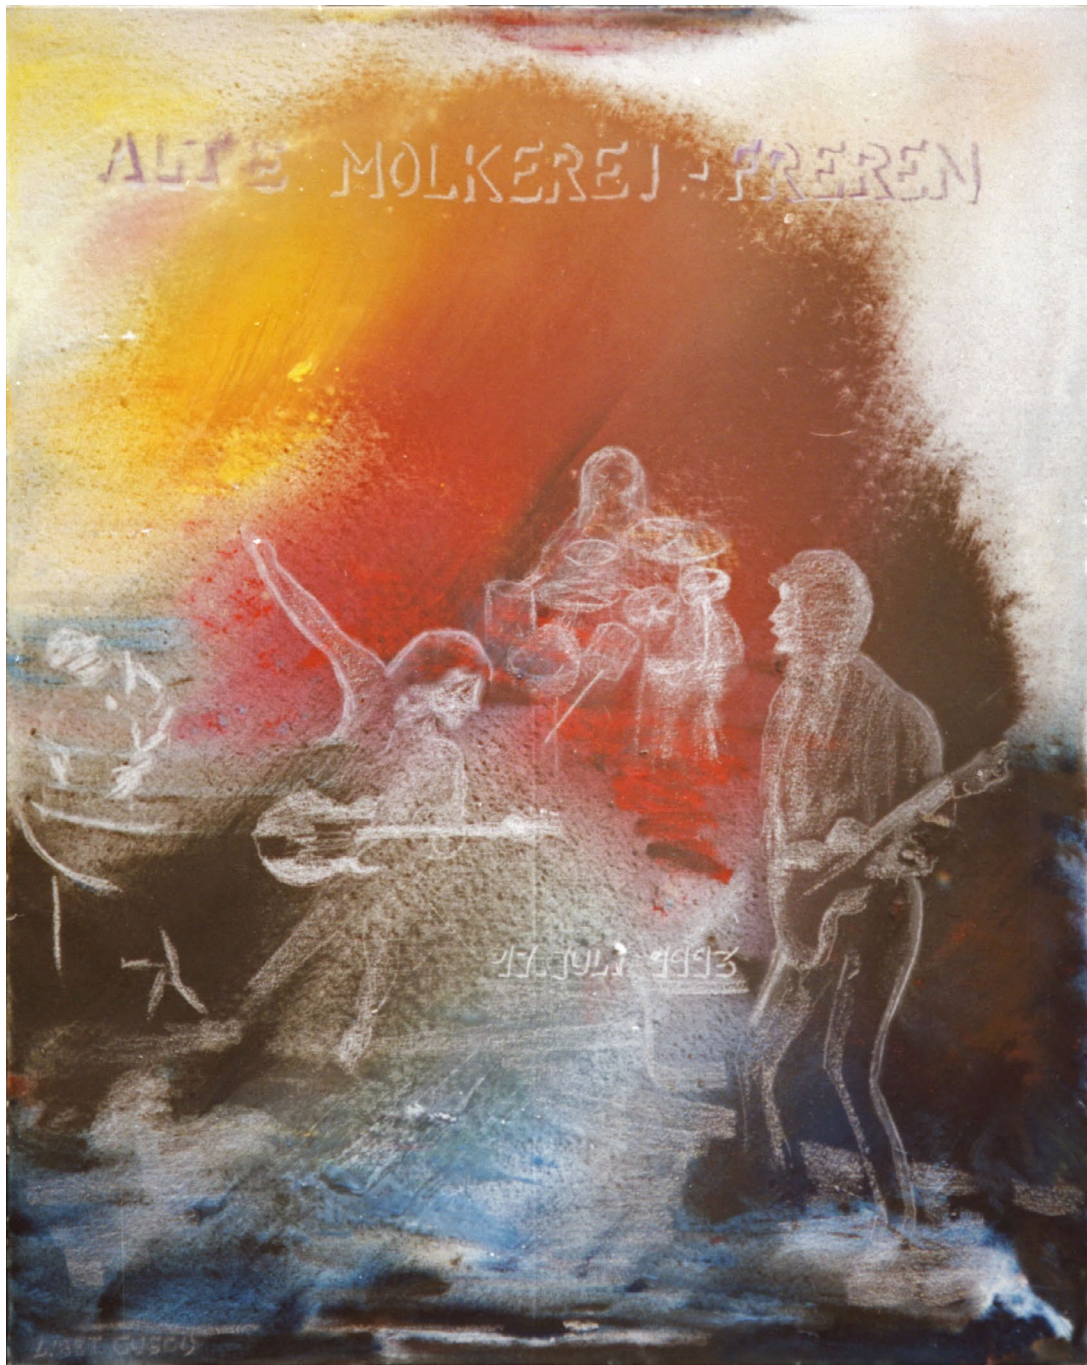

Libet Cusco

Alte Molkerei Freren, Probelauf

ROCKNACHT

17.07.1993 , 800 x 1000 mm , Nr. 17325

Öl und Pastellkreide auf Leinwand

Privatbesitz