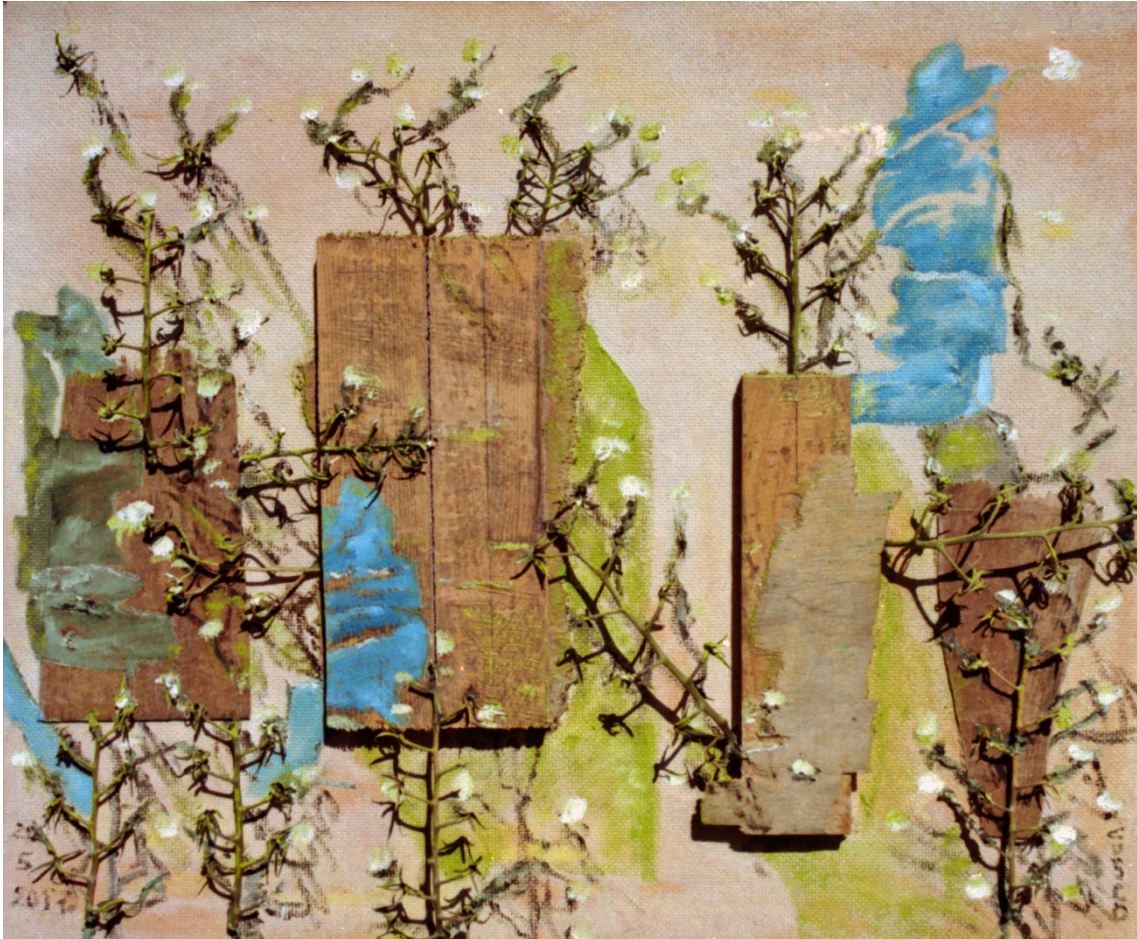

*Libet Cusco*

**LISPELNDE RISPFEN**

20.05.2017 , 600 x 500 x 56 , Nr.29802

Öl und Acryl mit Holz- und Pflanzenteilen auf Hartfaser

470 €