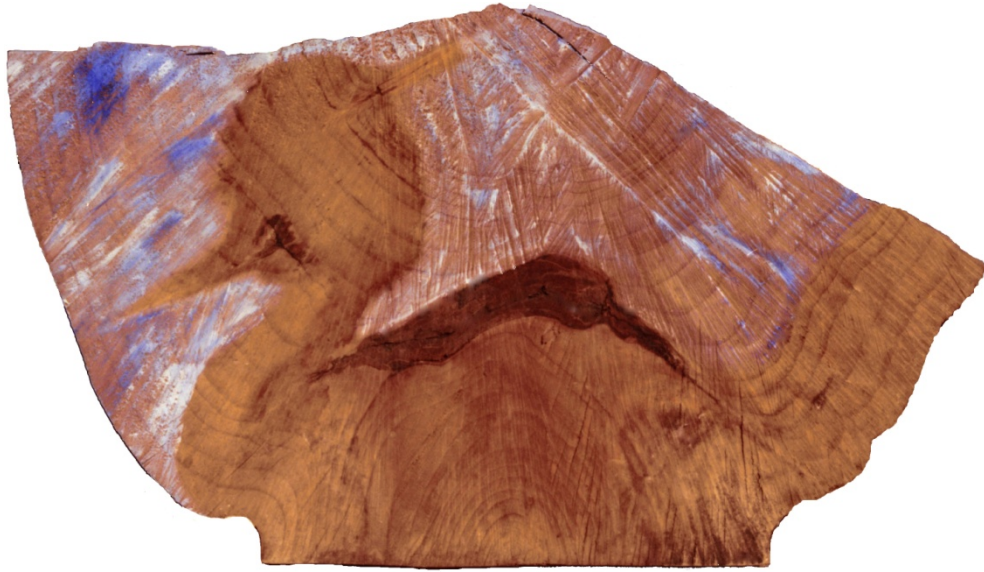

Libet Cusco

DU

05.2015 , 408 x 237 x 36 mm , Nr. 29628 + 31

Öl auf roher Holzscheibe

220 €